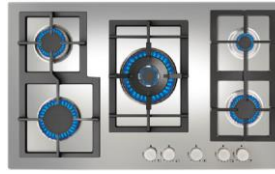

Teka:

Δυναμική παρουσία στις συσκευές γκαζιού

ΜΕ ΚΡΥΣΤΑΛΛΙΝΗ ΕΠΙΦΑΝΕΙΑ

ΜΕ ΚΕΡΑΜΙΚΗ ΕΠΙΦΑΝΕΙΑ

ΜΕ ΑΝΟΞΕΙΔΩΤΗ ΕΠΙΦΑΝΕΙΑ

VR 90 4G AI AL TR * 3,5kW

CGW LUX 90 5G AI AL DR * 5kW

EFX 90 5G AI AL DR * 4kW

EFX 60 4G AI AL DR * 4kW

CGW LUX 60 4G AI AL * 2,8kW

CGW LUX 70 5G AI AL TR * 4kW

EFX 70 5G AI AL DR * 4kW

EFX 60 4G AI AL * 3kW

CGW LUX 60 4G AI AL TR * 4kW

CGW LUX 60 4G AI AL TR * 4kW

EFX 60 2G 2H AI AL * 3kW

HLX 60 4G AI AL TR * 3,3kW

CGW LUX 60 3G AI AL TR * 4kW

HL 60 2H 2G AI AL * 3kW

HLX 60 4G AI AL * 3kW

HLX 60 3G 1P AI AL * 3kW

HF LUX 60 4G AI AL * 3kW

VT.2 2G AI AL * 2,5kW

NEO EFX 30 2G AI AL * 3kW