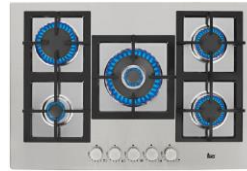

Teka:

Δυναμική παρουσία στις συσκευές γκαζιού

ΜΕ ΚΡΥΣΤΑΛΛΙΝΗ ΕΠΙΦΑΝΕΙΑ

ΜΕ ΚΕΡΑΜΙΚΗ ΕΠΙΦΑΝΕΙΑ

ΜΕ ΑΝΟΞΕΙΔΩΤΗ ΕΠΙΦΑΝΕΙΑ

VR 90 4G AI AL TR * 3,5kW

CGW LUX 90 5G AI AL DR * 5kW

EFX 90 5G AI AL DR * 4kW

EFX 60 4G AI AL DR * 4kW

CGW LUX 60 4G AI AL * 2,8kW

CGW LUX 70 5G AI AL TR * 4kW

EFX 70 5G AI AL DR * 4kW

EFX 60 4G AI AL * 3kW

CGW LUX 60 4G AI AL TR * 4kW

CGW LUX 60 4G AI AL TR * 4kW

EFX 60 2G 2H AI AL * 3kW

HLX 60 4G AI AL TR * 3,3kW

CGW LUX 60 3G AI AL TR * 4kW

HL 60 2H 2G AI AL * 3kW

HLX 60 4G AI AL * 3kW

HLX 60 3G 1P AI AL * 3kW

HF LUX 60 4G AI AL * 3kW

VT.2 2G AI AL * 2,5kW

NEO EFX 30 2G AI AL * 3kW

Φούρνοι Γκαζιού

NEO HF LUX 60 3G AI AL TR * 3,5kW

NEO CGW LUX 30.1 2G AI AL * 2,8kW

HGS 930 90cm
με grill γκαζιού & κυκλοφορία αέρος

HGS 740 60cm
με grill γκαζιού & κυκλοφορία αέρος

HF LUX 60 3G 1P AI AL * 3kW