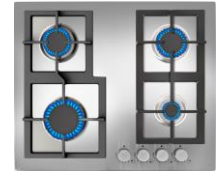

Teka:

Δυναμική παρουσία στις συσκευές γκαζιού

ΜΕ ΚΡΥΣΤΑΛΛΙΝΗ ΕΠΙΦΑΝΕΙΑ

ΜΕ ΚΕΡΑΜΙΚΗ ΕΠΙΦΑΝΕΙΑ

ΜΕ ΑΝΟΞΕΙΔΩΤΗ ΕΠΙΦΑΝΕΙΑ

VR 90 4G AI AL TR * 3,5kW

CGW LUX 90 5G AI AL DR * 5kW

EFX 90 5G AI AL DR * 4kW

EFX 60 4G AI AL DR * 4kW

CGW LUX 60 4G AI AL * 2,8kW

CGW LUX 70 5G AI AL TR * 4kW

EFX 70 5G AI AL DR * 4kW

EFX 60 4G AI AL * 3kW

CGW LUX 60 4G AI AL TR * 4kW

CGW LUX 60 4G AI AL TR * 4kW

EFX 60 2G 2H AI AL * 3kW

HLX 60 4G AI AL TR * 3,3kW

CGW LUX 60 3G AI AL TR * 4kW

HL 60 2H 2G AI AL * 3kW

HLX 60 4G AI AL * 3kW

HLX 60 3G 1P AI AL * 3kW

HF LUX 60 4G AI AL * 3kW

VT.2 2G AI AL * 2,5kW

NEO EFX 30 2G AI AL * 3kW

Φούρνοι Γκαζιού

NEO HF LUX 60 3G AI AL TR * 3,5kW

NEO CGW LUX 30.1 2G AI AL * 2,8kW

HGS 930 90cm
με grill γκαζιού & κυκλοφορία αέρος

HGS 740 60cm
με grill γκαζιού & κυκλοφορία αέρος

HF LUX 60 3G 1P AI AL * 3kW