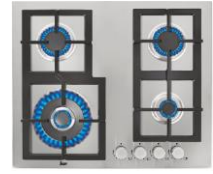

Teka:

Δυναμική παρουσία στις συσκευές γκαζιού

ΜΕ ΚΡΥΣΤΑΛΛΙΝΗ ΕΠΙΦΑΝΕΙΑ

ΜΕ ΚΕΡΑΜΙΚΗ ΕΠΙΦΑΝΕΙΑ

ΜΕ ΑΝΟΞΕΙΔΩΤΗ ΕΠΙΦΑΝΕΙΑ

VR 90 4G AI AL TR * 3,5kW

CGW LUX 90 5G AI AL DR * 5kW

EFX 90 5G AI AL DR * 4kW

EFX 60 4G AI AL DR * 4kW

CGW LUX 60 4G AI AL * 2,8kW

CGW LUX 70 5G AI AL TR * 4kW

EFX 70 5G AI AL DR * 4kW

EFX 60 4G AI AL * 3kW

CGW LUX 60 4G AI AL TR * 4kW

CGW LUX 60 4G AI AL TR * 4kW

EFX 60 2G 2H AI AL * 3kW

HLX 60 4G AI AL TR * 3,3kW

CGW LUX 60 3G AI AL TR * 4kW

HL 60 2H 2G AI AL * 3kW

HLX 60 4G AI AL * 3kW

HLX 60 3G 1P AI AL * 3kW

HF LUX 60 4G AI AL * 3kW

VT.2 2G AI AL * 2,5kW

NEO EFX 30 2G AI AL * 3kW