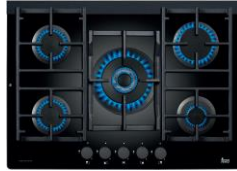

Teka:

Δυναμική παρουσία στις συσκευές γκαζιού

ΜΕ ΚΡΥΣΤΑΛΛΙΝΗ ΕΠΙΦΑΝΕΙΑ

ΜΕ ΚΕΡΑΜΙΚΗ ΕΠΙΦΑΝΕΙΑ

ΜΕ ΑΝΟΞΕΙΔΩΤΗ ΕΠΙΦΑΝΕΙΑ

VR 90 4G AI AL TR * 3,5kW

CGW LUX 90 5G AI AL DR * 5kW

EFX 90 5G AI AL DR * 4kW

EFX 60 4G AI AL DR * 4kW

CGW LUX 60 4G AI AL * 2,8kW

CGW LUX 70 5G AI AL TR * 4kW

EFX 70 5G AI AL DR * 4kW

EFX 60 4G AI AL * 3kW

CGW LUX 60 4G AI AL TR * 4kW

CGW LUX 60 4G AI AL TR * 4kW

EFX 60 2G 2H AI AL * 3kW

HLX 60 4G AI AL TR * 3,3kW

CGW LUX 60 3G AI AL TR * 4kW

HL 60 2H 2G AI AL * 3kW

HLX 60 4G AI AL * 3kW

HLX 60 3G 1P AI AL * 3kW

HF LUX 60 4G AI AL * 3kW

VT.2 2G AI AL * 2,5kW

NEO EFX 30 2G AI AL * 3kW

Φούρνοι Γκαζιού

NEO HF LUX 60 3G AI AL TR * 3,5kW

NEO CGW LUX 30.1 2G AI AL * 2,8kW

HGS 930 90cm
με grill γκαζιού & κυκλοφορία αέρος

HGS 740 60cm
με grill γκαζιού & κυκλοφορία αέρος

HF LUX 60 3G 1P AI AL * 3kW