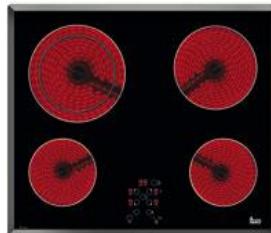

TT 641.2 60cm inox πλαίσιο

Κεραμική εστία 60cm, με χειριστήριο αφής, inox τελείωμα, 4 ζώνες High Light:(1 διπλή $\varnothing$ 180/210, 1,4/2,0Kw), (1 μονή $\varnothing$ 180mm, 1,8Kw), (2 μονές $\varnothing$ 145, 1,2Kw)
ΔΙΑΣΤ. ΕΞΩΤ. ΠχΒxΥ (mm) =
600x510x63

από 489 €
(H.192.IN)

198 €